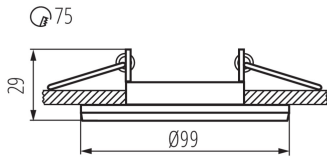

inel decorativ fără suport ceramic: da

Produsul nu este adecvat pentru acoperirea cu material termoizolant: da

Înălțime [mm]: 29

Diametru [mm]: 99

Orificiu de montare [mm]: Ø75

DATE TEHNICE:

Tensiune nominală [V]: 12 AC; 12 DC; 220-240 AC

Materialul carcasei: aliaj de aluminiu aliaj de aluminiu

Reglare unghiulară a corpului de iluminat: pe o axă

Reglare unghiulară a corpului de iluminat [°]: 15

Grad IP: 20

DATE LOGISTICE:

Cu sunt ambalate: 100

Număr de bucăți în ambalajul intermediar: 1

Număr de bucăți în ambalajul comun: 100

Greutate unitară netă [g]: 72

Greutate [g]: 105.3

Lungimea ambalajului unitar [cm]: 11

Lățimea ambalajului unitar [cm]: 4.5

26741 COLIE DTO-G

Inel pentru corp de iluminat tip spot

Înălțimea ambalajului unitar [cm]: 11
Greutatea cutiei de carton [kg]: 10.53
Lățimea cutiei de carton [cm]: 26
Înălțimea cutiei de carton [cm]: 46.5
Lungimea cutiei de carton [cm]: 57.5
Volumul cutiei de carton [m³]: 0.069518