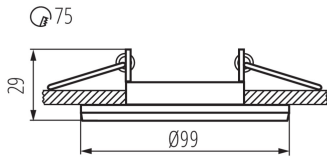

DATE GENERALE:

Culoare: negru mat
Necesitatea de utilizare a lămpilor cu auto-ecranare: da
Loc de montare: pentru încastrare în tavan
Loc de aplicare: în interior
Distanță minimă de la obiectul iluminat: 0,5m
inel decorativ fără suport ceramic: da
Produsul nu este adecvat pentru acoperirea cu material termoizolant: da
Înălțime [mm]: 29
Diametru [mm]: 99
Orificiu de montare [mm]: Ø75

DATE TEHNICE:

Tensiune nominală [V]: 12 AC; 12 DC; 220-240 AC
Putere maximă [W]: max 10
Clasă de protecție împotriva șocurilor electrice: II/III
Sursă de lumină: MR16/PAR16
Sursa de lumină face parte din set: nu
Ax: Gx5,3/GU10
Interval de temperatură ambiantă la care produsul poate fi expus [°C]: 5÷25
Materialul carcasei: aliaj de aluminiu aliaj de aluminiu
Reglare unghiulară a corpului de iluminat: pe o axă
Reglare unghiulară a corpului de iluminat [°]: 15
Grad IP: 20

DATE LOGISTICE:

Cu sunt ambalate: 100
Număr de bucăți în ambalajul intermediar: 1
Număr de bucăți în ambalajul comun: 100
Greutate unitară netă [g]: 72
Greutate [g]: 105.3
Lungimea ambalajului unitar [cm]: 11
Lățimea ambalajului unitar [cm]: 4.5

Inel pentru corp de iluminat tip spot

Înălțimea ambalajului unitar [cm]: 11
Greutatea cutiei de carton [kg]: 10.53
Lățimea cutiei de carton [cm]: 26
Înălțimea cutiei de carton [cm]: 46.5
Lungimea cutiei de carton [cm]: 57.5
Volumul cutiei de carton [m³]: 0.069518