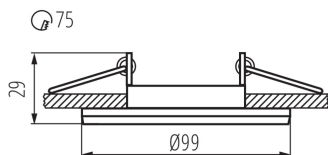

Inel pentru corp de iluminat tip spot

5905339267443

Inele decorative Kanlux Cola va permit să realizați aranjamente foarte originale, în fiecare casă. Ele se caracterizează printr-un design elegant și original, asigurând în același timp o distribuție discretă a luminii. Serie COLIE este proiectată pentru încorporare în tavan. Este perfect ca iluminat auxiliar, atât în case, cât și în baruri și restaurante, oriunde doriți să accentuați aranjamentul interesant al încăperilor.

DATE GENERALE:

Culoare: gri

Necesitatea de utilizare a lămpilor cu auto-ecranare: da

Loc de montare: pentru încastrare în tavan

Loc de aplicare: în interior

Distanță minimă de la obiectul iluminat: 0,5m

inel decorativ fără suport ceramic: da

Produsul nu este adecvat pentru acoperirea cu material termoizolant: da

Înălțime [mm]: 29

Diametru [mm]: 99

Orificiu de montare [mm]: Ø75

DATE TEHNICE:

Tensiune nominală [V]: 12 AC; 12 DC; 220-240 AC

Putere maximă [W]: max 10

Clasă de protecție împotriva șocurilor electrice: II/III

Sursă de lumină: MR16/PAR16

Sursa de lumină face parte din set: nu

Ax: Gx5,3/GU10

Interval de temperatură ambiantă la care produsul poate fi expus [°C]: 5÷25

Materialul carcasei: aliaj de aluminiu aliaj de aluminiu

Reglare unghiulară a corpului de iluminat: pe o axă

Reglare unghiulară a corpului de iluminat [°]: 15

Grad IP: 20

DATE LOGISTICE:

Cu sunt ambalate: 100

Număr de bucăți în ambalajul intermediar: 1

Număr de bucăți în ambalajul comun: 100

Greutate unitară netă [g]: 72

Greutate [g]: 105.3

Lungimea ambalajului unitar [cm]: 11

Lățimea ambalajului unitar [cm]: 4.5