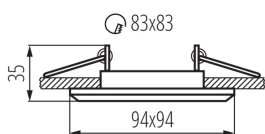

Inel pentru corp de iluminat tip spot

5905339267535

Inelele decorative Kanlux ALREN sunt oferite fără un cadru - singuri decidem dacă să adăugăm un cadru GU10 sau GX5.3. Corpurile de iluminat de tavan încastrate sunt excelente ca iluminarea auxiliară în case, baruri, restaurante, oriunde doriți să accentuați amenajarea camerei sau să-i expuneți fragmentul.

inel decorativ fără suport ceramic: da

Produsul nu este adecvat pentru acoperirea cu material termoizolant: da

Lungime [mm]: 94

Lățime [mm]: 94

Înălțime [mm]: 35

Orificiu de montare [mm]: 80x80

DATE TEHNICE:

Grad IP: 20

DATE LOGISTICE:

Cu sunt ambalate: 50

Număr de bucăți în ambalajul intermediar: 1

Număr de bucăți în ambalajul comun: 50

Greutate unitară netă [g]: 96

Greutate [g]: 129

Lungimea ambalajului unitar [cm]: 10.5

Lungimea cutiei de carton [cm]: 55

Volumul cutiei de carton [m³]: 0.031625

INFORMAȚII SUPLIMENTARE:

- Inel decorativ fără suport ceramic