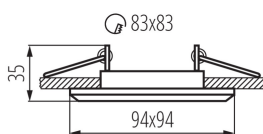

Inel pentru corp de iluminat tip spot

5905339267542

Inelele decorative Kanlux ALREN sunt oferite fără un cadru - singuri decidem dacă să adăugăm un cadru GU10 sau GX5.3. Corpurile de iluminat de tavan încastrate sunt excelente ca iluminarea auxiliară în case, baruri, restaurante, oriunde doriți să accentuați amenajarea camerei sau să-i expuneți fragmentul.

DATE GENERALE:

Culoare: negru mat

Necesitatea de utilizare a lămpilor cu auto-ecranare: da

Loc de montare: pentru încastare în tavan

Loc de aplicare: în interior

Distanță minimă de la obiectul iluminat: 0,5m

inel decorativ fără suport ceramic: da

Produsul nu este adecvat pentru acoperirea cu material termoizolant: da

Lungime [mm]: 94

Lățime [mm]: 94

Înălțime [mm]: 35

Orificiu de montare [mm]: 80x80

DATE TEHNICE:

Tensiune nominală [V]: 12 AC; 12 DC; 220-240 AC

Putere maximă [W]: max 35

Clasă de protecție împotriva șocurilor electrice: II/III

Sursă de lumină: MR16/PAR16

Sursa de lumină face parte din set: nu

Ax: Gx5,3/GU10

Interval de temperatură ambiantă la care produsul poate fi expus [°C]: 5÷25

Materialul carcasei: aliaj de aluminiu

Reglare unghiulară a corpului de iluminat: pe o axă

Reglare unghiulară a corpului de iluminat [°]: 15

Grad IP: 20

DATE LOGISTICE:

Cu sunt ambalate: 50

Număr de bucăți în ambalajul intermediar: 1

Număr de bucăți în ambalajul comun: 50

Greutate unitară netă [g]: 96

Greutate [g]: 129

Lungimea ambalajului unitar [cm]: 10.5

Lățimea ambalajului unitar [cm]: 4.5

Înălțimea ambalajului unitar [cm]: 10.5

Greutatea cutiei de carton [kg]: 6.45