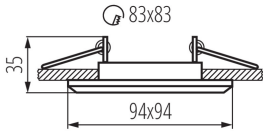

inel decorativ fără suport ceramic: da

Produsul nu este adecvat pentru acoperirea cu material termoizolant: da

Lungime [mm]: 94

Lățime [mm]: 94

Înălțime [mm]: 35

Orificiu de montare [mm]: 80x80

DATE TEHNICE:

Grad IP: 20

DATE LOGISTICE:

Cu sunt ambalate: 50

Număr de bucăți în ambalajul intermediar: 1

Număr de bucăți în ambalajul comun: 50

Greutate unitară netă [g]: 96

Greutate [g]: 129

Lungimea ambalajului unitar [cm]: 10.5

Lățimea ambalajului unitar [cm]: 4.5

Înălțimea ambalajului unitar [cm]: 10.5

Greutatea cutiei de carton [kg]: 6.45

Inel pentru corp de iluminat tip spot

Lățimea cutiei de carton [cm]: 23
Înălțimea cutiei de carton [cm]: 25
Lungimea cutiei de carton [cm]: 55
Volumul cutiei de carton [m³]: 0.031625