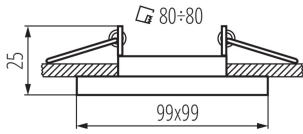

Materialul carcasei: aliaj de aluminiu

Corp de iluminat mobil în interval vertical [°]: 60

Reglare unghiulară a corpului de iluminat: pe două axe

Reglare unghiulară a corpului de iluminat [°]: 60/60

Grad IP: 20

DATE LOGISTICE:

Cu sunt ambalate: 50

Număr de bucăți în ambalajul intermediar: 1

Număr de bucăți în ambalajul comun: 50

Greutate unitară netă [g]: 146

Greutate [g]: 186

Lungimea ambalajului unitar [cm]: 12

Lățimea ambalajului unitar [cm]: 4

Înălțimea ambalajului unitar [cm]: 10.5

26758 ALREN R DTL-W

Inel pentru corp de iluminat tip spot

Greutatea cutiei de carton [kg]: 9.3

Lățimea cutiei de carton [cm]: 23

Înălțimea cutiei de carton [cm]: 23

Lungimea cutiei de carton [cm]: 62

Volumul cutiei de carton [m³]: 0.032798

INFORMAȚII SUPLIMENTARE:

- Inel decorativ fără suport ceramic