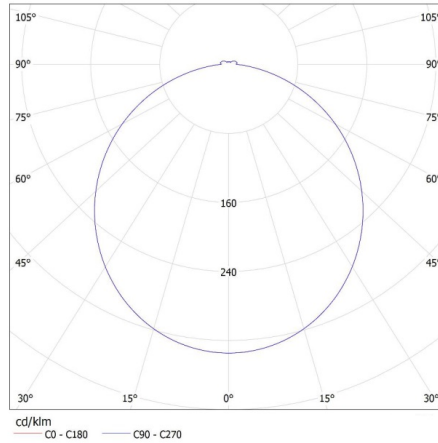

Cadru de iluminat LED

KANLUX S.A. (kat 26770) AVAR 6060 40W-NW / Krzywa rozsyłu światła (biegunowo)

Oprawa: KANLUX S.A. (kat 26770) AVAR 6060 40W-NW
Lampy: 1 x AVAR 6060 40W-NW

ACCESORII:

28512 AVAR DALI SET 40W

Kit care conține accesorii și sursa de alimentare pentru comunicare în conformitate cu protocolul DALI (28512)