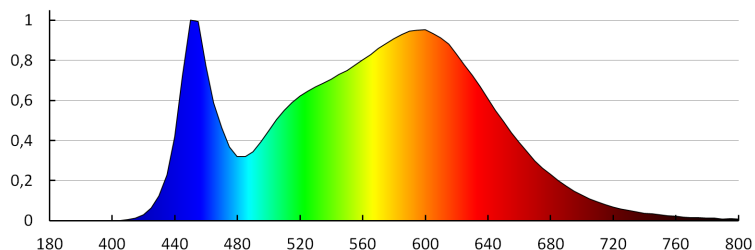

INFORMAȚII SUPLIMENTARE:

- AVAR 62x62 este proiectat pentru dimensiunile alternative ale sistemelor de tavan (625mmx625mm)