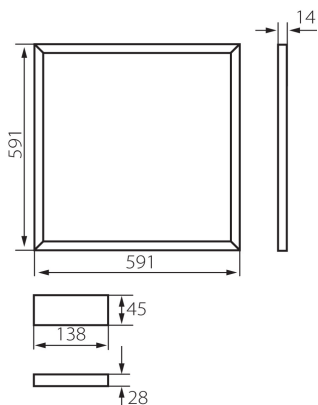

Sursa de alimentare inclusă în set: da

Lungime [mm]: 591

Lățime [mm]: 591

Înălțime [mm]: 14

Sursă de lumină cu LED integrată: da

DATE TEHNICE:

Tensiune nominală [V]: 220-240 AC

Frecvență nominală [Hz]: 50

Tip de conexiune: bloc de conectare

Intervalul secțiunilor transversale ale cablurilor aplicate

Cadru de iluminat LED

[mm²]: 0,75

Durață de încălzire a lămpii [s]: ≤1

Timpe de aprindere a lămpii [s]: ≤0,5

Grad IP: 20

Lungimea ambalajului unitar [cm]: 62

Lățimea ambalajului unitar [cm]: 3

Înălțimea ambalajului unitar [cm]: 62

Greutatea cutiei de carton [kg]: 8.8

Lățimea cutiei de carton [cm]: 34

Înălțimea cutiei de carton [cm]: 63.5

Lungimea cutiei de carton [cm]: 63.5

Volumul cutiei de carton [m³]: 0.137097

INFORMAȚII SUPLIMENTARE:

- AVAR 62x62 este proiectat pentru dimensiunile alternative ale sistemelor de tavan (625mmx625mm)

Cadru de iluminat LED