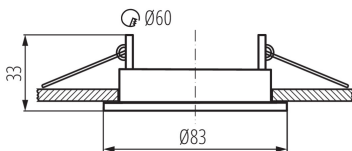

Inel pentru corp de iluminat tip spot

5905339267900

Kanlux ALOR este o familie de downlight-uri în cele mai populare culori; alb-negru, cu finisaj mat. Acest corp de iluminat nu are inclus un suport de lampă din ceramică în set. Putem folosi suportul de lampă care se va potrivi cu baza GU10 sau Gx5.3, ceea ce ne va permite să folosim surse de lumină adaptate instalației pregătite.

DATE GENERALE:

Culoare: alb mat

Necesitatea de utilizare a lămpilor cu auto-ecranare: da

Loc de montare: pentru încastrare în tavan

Loc de aplicare: în interior

Distanță minimă de la obiectul iluminat: 0,5m

inel decorativ fără suport ceramic: da

Sursă de lumină înlocuibilă: da

Produsul nu este adecvat pentru acoperirea cu material termoizolant: da

Înălțime [mm]: 33

Diametru [mm]: 83

Orificiu de montare [mm]: Ø60

DATE TEHNICE:

Tensiune nominală [V]: 12 AC; 12 DC; 220-240 AC

Putere maximă [W]: max 10

Clasă de protecție împotriva șocurilor electrice: II/III

Sursă de lumină: MR16/PAR16

Sursa de lumină face parte din set: nu

Ax: Gx5,3/GU10

Interval de temperatură ambiantă la care produsul poate fi expus [°C]: 5÷25

Materialul carcasei: oțel

Reglare unghiulară a corpului de iluminat: none

Grad IP: 20

DATE LOGISTICE:

Unitate de măsură: bucată

Cu sunt ambalate: 50

Număr de bucăți în ambalajul intermediar: 1

Număr de bucăți în ambalajul comun: 50

Greutate unitară netă [g]: 44

Greutate [g]: 69

Lungimea ambalajului unitar [cm]: 8.5

Lățimea ambalajului unitar [cm]: 4

Înălțimea ambalajului unitar [cm]: 8.5