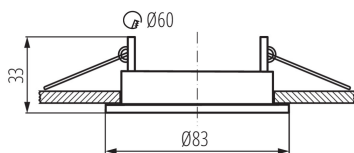

Kanlux ALOR este o familie de downlight-uri în cele mai populare culori; alb-negru, cu finisaj mat. Acest corp de iluminat nu are inclus un suport de lampă din ceramică în set. Putem folosi suportul de lampă care se va potrivi cu baza GU10 sau Gx5.3, ceea ce ne va permite să folosim surse de lumină adaptate instalației pregătite.

DATE GENERALE:

Culoare: negru mat

Necesitatea de utilizare a lămpilor cu auto-ecranare: da

Loc de montare: pentru încastrare în tavan

Loc de aplicare: în interior

Distanță minimă de la obiectul iluminat: 0,5m

inel decorativ fără suport ceramic: da

Produsul nu este adecvat pentru acoperirea cu material termoizolant: da

Înălțime [mm]: 33

Diametru [mm]: 83

Orificiu de montare [mm]: Ø60

DATE TEHNICE:

Tensiune nominală [V]: 12 AC; 12 DC; 220-240 AC

Putere maximă [W]: max 10

Clasă de protecție împotriva șocurilor electrice: II/III

Sursă de lumină: MR16/PAR16

Sursa de lumină face parte din set: nu

Ax: Gx5,3/GU10

Interval de temperatură ambiantă la care produsul poate fi expus [°C]: 5÷25

Materialul carcasei: oțel

Reglare unghiulară a corpului de iluminat: none

Grad IP: 20

DATE LOGISTICE:

Unitate de măsură: bucată

Cu sunt ambalate: 50

Număr de bucăți în ambalajul intermediar: 1

Număr de bucăți în ambalajul comun: 50

Greutate unitară netă [g]: 36

Greutate [g]: 70.8

Lungimea ambalajului unitar [cm]: 8.5

Lățimea ambalajului unitar [cm]: 4

Înălțimea ambalajului unitar [cm]: 8.5

Greutatea cutiei de carton [kg]: 3.54