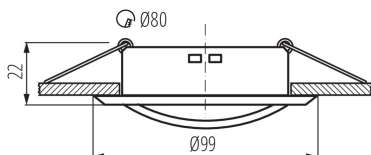

Inel pentru corp de iluminat tip spot

5905339267955

Kanlux ALOR este o familie de downlight-uri în cele mai populare culori; alb-negru, cu finisaj mat. Acest corp de iluminat nu are inclus un suport de lampă din ceramică în set. Putem folosi suportul de lampă care se va potrivi cu baza GU10 sau Gx5.3, ceea ce ne va permite să folosim surse de lumină adaptate instalației pregătite.

DATE GENERALE:

Culoare: alb mat

Necesitatea de utilizare a lămpilor cu auto-ecranare: da

Loc de montare: pentru încastrare în tavan

Loc de aplicare: în interior

Distanță minimă de la obiectul iluminat: 0,5m

inel decorativ fără suport ceramic: da

Sursă de lumină înlocuibilă: da

Produsul nu este adecvat pentru acoperirea cu material termoizolant: da

Înălțime [mm]: 22

Diametru [mm]: 99

Orificiu de montare [mm]: Ø80

DATE TEHNICE:

Tensiune nominală [V]: 12 AC; 12 DC; 220-240 AC

Putere maximă [W]: max 10

Clasă de protecție împotriva șocurilor electrice: II/III

Sursă de lumină: MR16/PAR16

Sursa de lumină face parte din set: nu

Ax: Gx5,3/GU10

Interval de temperatură ambiantă la care produsul poate fi expus [°C]: 5÷25

Materialul carcasei: oțel

Reglare unghiulară a corpului de iluminat: pe o axă

Reglare unghiulară a corpului de iluminat [°]: 30

Grad IP: 20

DATE LOGISTICE:

Unitate de măsură: bucată

Cu sunt ambalate: 50

Număr de bucăți în ambalajul intermediar: 1

Număr de bucăți în ambalajul comun: 50

Greutate unitară netă [g]: 80

Greutate [g]: 107

Lungimea ambalajului unitar [cm]: 10

Lățimea ambalajului unitar [cm]: 3.5