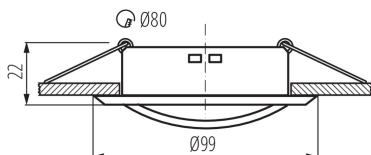

Inel pentru corp de iluminat tip spot

5905339267962

Kanlux ALOR este o familie de downlight-uri în cele mai populare culori; alb-negru, cu finisaj mat. Acest corp de iluminat nu are inclus un suport de lampă din ceramică în set. Putem folosi suportul de lampă care se va potrivi cu baza GU10 sau Gx5.3, ceea ce ne va permite să folosim surse de lumină adaptate instalației pregătite.

DATE GENERALE:

Culoare: negru mat

Necesitatea de utilizare a lămpilor cu auto-ecranare: da

Loc de montare: pentru încastrare în tavan

Loc de aplicare: în interior

Distanță minimă de la obiectul iluminat: 0,5m

inel decorativ fără suport ceramic: da

Produsul nu este adecvat pentru acoperirea cu material termoizolant: da

Înălțime [mm]: 22

Diametru [mm]: 99

Orificiu de montare [mm]: Ø80

DATE TEHNICE:

Tensiune nominală [V]: 12 AC; 12 DC; 220-240 AC

Putere maximă [W]: max 10

Clasă de protecție împotriva șocurilor electrice: II/III

Sursă de lumină: MR16/PAR16

Sursa de lumină face parte din set: nu

Ax: Gx5,3/GU10

Interval de temperatură ambiantă la care produsul poate fi expus [°C]: 5÷25

Materialul carcasei: oțel

Reglare unghiulară a corpului de iluminat: pe o axă

Reglare unghiulară a corpului de iluminat [°]: 30

Grad IP: 20

DATE LOGISTICE:

Unitate de măsură: bucată

Cu sunt ambalate: 50

Număr de bucăți în ambalajul intermediar: 1

Număr de bucăți în ambalajul comun: 50

Greutate unitară netă [g]: 70

Greutate [g]: 108

Lungimea ambalajului unitar [cm]: 10.5

Lățimea ambalajului unitar [cm]: 3.5

Înălțimea ambalajului unitar [cm]: 10.5