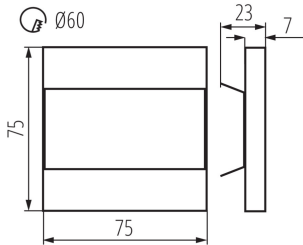

Lungime [mm]: 75

Lățime [mm]: 23

Înălțime [mm]: 75

Diametrul necesar al cutiei de montare [Ømm] : 60

Dimensiuni orificiu de montare [mm] : 60

Sursă de lumină cu LED integrată : da

DATE TEHNICE:

Tensiune nominală [V]: 12 DC

Materialul carcasei: oțel inoxidabil șlefuit, material din plastic

Tip de conexiune: capetele libere ale cablurilor

Lungimea cablului [m] : 0.18

Durată de încălzire a lămpii [s] : ≤1

Timp de aprindere a lămpii [s] : ≤0,5

26843 TERRA LED W-CW

Corp de iluminat LED de scara

Grad IP: 20

DATE LOGISTICE:

Unitate de măsură: bucată

Cu sunt ambalate: 100

Număr de bucăți în ambalajul intermediar : 1

Număr de bucăți în ambalajul comun : 100

Greutate unitară netă [g]: 84

Greutate [g]: 104.9

Lungimea ambalajului unitar [cm]: 11

Lățimea ambalajului unitar [cm]: 2.5

Înălțimea ambalajului unitar [cm]: 16.5

Greutatea cutiei de carton [kg]: 10.49

Lățimea cutiei de carton [cm]: 23.5