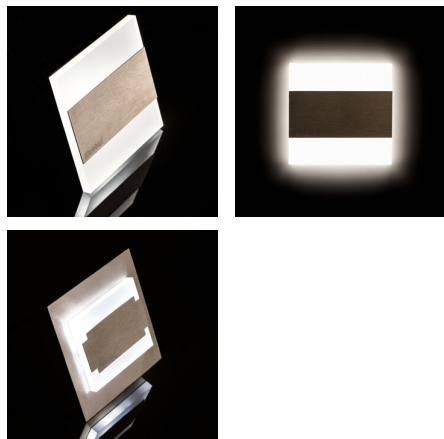

Corp de iluminat LED de scara

5905339268488

Kanlux TERRA este un design modern, combinat cu un efect atractiv de iluminare. Este o idee minunată de a ilumina scările și coridoarele sau de a accentua designul interior al camerelor. Construcția unică al corpului de iluminat asigură o emisie uniformă de lumină. Versiunea AC este echipată cu o sursă de alimentare de 230V care se potrivește în cutie, iar versiunea PIR cu un senzor de mișcare. Senzorul detectează mișcarea / activează iluminarea, indiferent de intensitatea luminii ambientale.

### DATE GENERALE:

**Pentru încadrare în perete :** da

**Culoare:** negru

**Loc de montare:** pentru încadrare în perete

**Loc de aplicare:** în interior

**Distanță minimă de la obiectul iluminat :** 0,1m

**Posibilitate de conlucrare cu reostatul:** nu