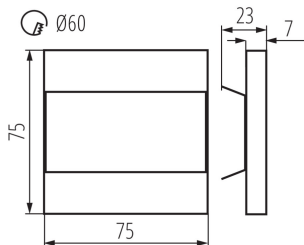

26848 TERRA LED B-NW

Corp de iluminat LED de scara

Grad IP: 20

DATE LOGISTICE:

Unitate de măsură: bucată

Cu sunt ambalate: 100

Număr de bucăți în ambalajul intermediar : 1

Număr de bucăți în ambalajul comun : 100

Greutate unitară netă [g]: 84

Greutate [g]: 104.9

Lungimea ambalajului unitar [cm]: 11

Lățimea ambalajului unitar [cm]: 2.5

Înălțimea ambalajului unitar [cm]: 16.5

Greutatea cutiei de carton [kg]: 10.49

Lățimea cutiei de carton [cm]: 23.5

Înălțimea cutiei de carton [cm]: 34.5

Lungimea cutiei de carton [cm]: 23.5

Volumul cutiei de carton [m³]: 0.019053