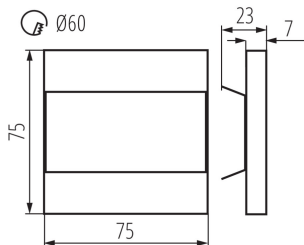

26849 TERRA LED B-WW

Corp de iluminat LED de scara

Grad IP: 20

DATE LOGISTICE:

Unitate de măsură: bucată

Cu sunt ambalate: 100

Număr de bucăți în ambalajul intermediar : 1

Număr de bucăți în ambalajul comun : 100

Greutate unitară netă [g]: 84

Greutate [g]: 104.9

Lungimea ambalajului unitar [cm]: 11

Lățimea ambalajului unitar [cm]: 2.5

Înălțimea ambalajului unitar [cm]: 16.5

Greutatea cutiei de carton [kg]: 10.49

Lățimea cutiei de carton [cm]: 23.5

Înălțimea cutiei de carton [cm]: 34.5

Lungimea cutiei de carton [cm]: 23.5

Volumul cutiei de carton [m³]: 0.019053