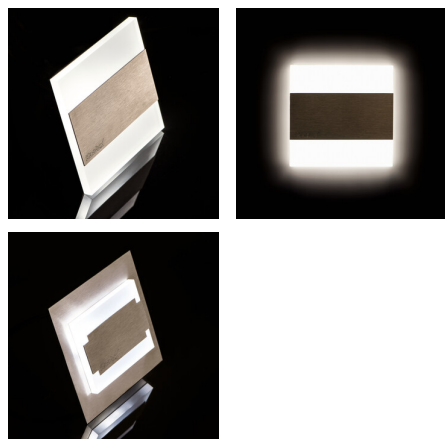

Corp de iluminat LED de scara

5905339268495

Kanlux TERRA este un design modern, combinat cu un efect atractiv de iluminare. Este o idee minunată de a ilumina scările și coridoarele sau de a accentua designul interior al camerelor. Construcția unică al corpului de iluminat asigură o emisie uniformă de lumină. Versiunea AC este echipată cu o sursă de alimentare de 230V care se potrivește în cutie, iar versiunea PIR cu un senzor de mișcare. Senzorul detectează mișcarea / activează iluminarea, indiferent de intensitatea luminii ambientale.

DATE GENERALE:

Pentru încadrare în perete : da

Culoare: negru

Loc de montare: pentru încadrare în perete

Loc de aplicare: în interior

Distanță minimă de la obiectul iluminat : 0,1m

Posibilitate de conlucrare cu reostatul: nu

Putere maximă [W]: 0.8

Clasă de protecție împotriva șocurilor electrice : III

Tip de diodă: LED SMD

Flux luminos [lm] : 13

Culoarea luminii: alb cald

Temperatura de culoare corelată [K] : 3000

Consecvența culorii în elipse McAdam : ≤6