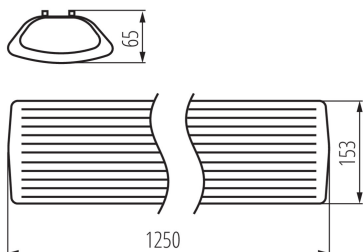

Lățime [mm]: 153

Înălțime [mm]: 65

DATE TEHNICE:

Tensiune nominală [V]: 220-240 AC

Frecvență nominală [Hz]: 50

Putere maximă [W]: 2 x max 36

Clasă de protecție împotriva șocurilor electrice : I

Materialul abajurului: PS

Intervalul secțiunilor transversale ale cablurilor aplicate [mm²]: 1-2,5

Grad IP: 20

DATE LOGISTICE:

Unitate de măsură: bucată

Cu sunt ambalate: 8

Număr de bucăți în ambalajul intermediar : 1

Număr de bucăți în ambalajul comun : 8

Greutate unitară netă [g]: 1200

Greutate [g]: 1620

Lungimea ambalajului unitar [cm]: 127

Lățimea ambalajului unitar [cm]: 15.5

Înălțimea ambalajului unitar [cm]: 7

26961 MEBA 4LED 2X120 PS

Corp de iluminat linear pentru tuburi LED T8

Greutatea cutiei de carton [kg] : 12.96

Lățimea cutiei de carton [cm] : 29.5

Înălțimea cutiei de carton [cm] : 32.5

Lungimea cutiei de carton [cm] : 128

Volumul cutiei de carton [m³] : 0.12272

KANLUX S.A. (kat 26961) MEBA 4LED 2X120 PS + GLASSv4 / LDC (Polar)