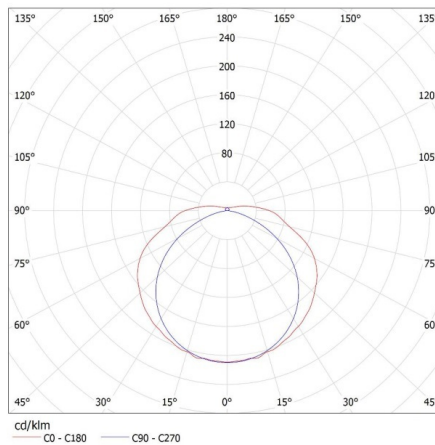

KANLUX S.A. (kat 26961) MEBA 4LED 2X120 PS + GLASSv3 / LDC (Polar)