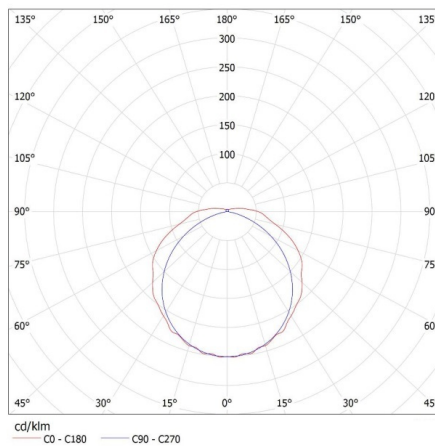

Greutatea cutiei de carton [kg] : 12.96

Lățimea cutiei de carton [cm] : 29.5

Înălțimea cutiei de carton [cm] : 32.5

Lungimea cutiei de carton [cm] : 128

Volumul cutiei de carton [m³] : 0.12272

KANLUX S.A. (kat 26961) MEBA 4LED 2X120 PS + GLASSv4 / LDC (Polar)