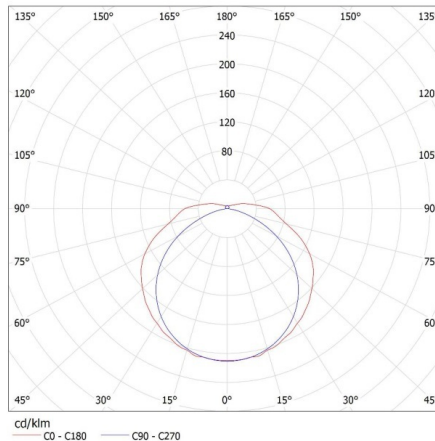

26961 MEBA 4LED 2X120 PS

Corp de iluminat liniar pentru tuburi LED T8

KANLUX S.A. (kat 26961) MEBA 4LED 2X120 PS + GLASSv2 / LDC (Polar)