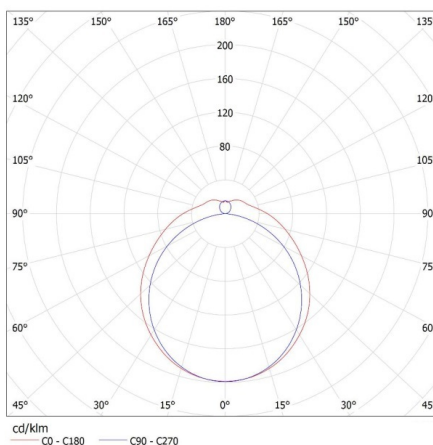

Greutatea cutiei de carton [kg] : 12.96

Lățimea cutiei de carton [cm] : 29.5

Înălțimea cutiei de carton [cm] : 32.5

Lungimea cutiei de carton [cm] : 128

Volumul cutiei de carton [m³] : 0.12272

KANLUX S.A. (kat 26964) MEBA 4LED 2X120 OP PS + GLASSv4 / LDC (Polar)