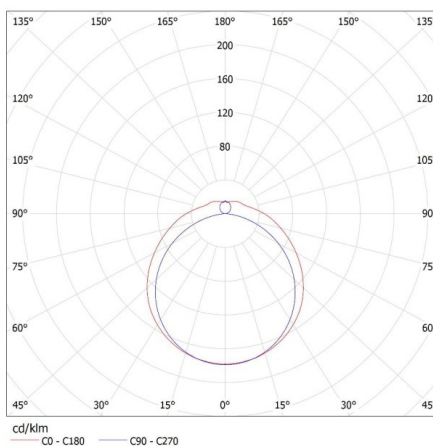

KANLUX S.A. (kat 26964) MEBA 4LED 2X120 OP PS + GLASSv3 / LDC (Polar)