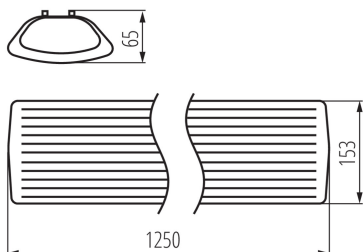

**Lungime [mm]:** 1250

**Lățime [mm]:** 153

**Înălțime [mm]:** 65

**Tip de conexiune:** bloc cu șurub

**Intervalul secțiunilor transversale ale cablurilor aplicate [mm²]:** 1-2,5

**Grad IP:** 20

### DATE LOGISTICE:

**Unitate de măsură:** bucată

**Cu sunt ambalate:** 8

**Număr de bucăți în ambalajul intermediar :** 1

**Număr de bucăți în ambalajul comun :** 8

**Greutate unitară netă [g]:** 1200

**Greutate [g]:** 1620

**Lungimea ambalajului unitar [cm]:** 127

**Lățimea ambalajului unitar [cm]:** 15.5

**Înălțimea ambalajului unitar [cm]:** 7