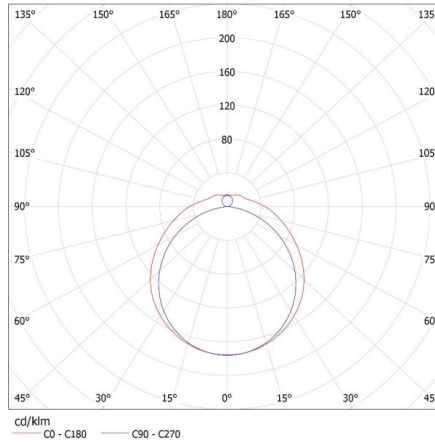

26964 MEBA 4LED 2X120 OP PS

Corp de iluminat liniar pentru tuburi LED T8

KANLUX S.A. (kat 26964) MEBA 4LED 2X120 OP PS + GLASSv2 / LDC (Polar)

Luminaire: KANLUX S.A. (kat 26964) MEBA 4LED 2X120 OP PS + GLASSv2
Lamps: 2 x T8 LED GLASSv2 18W-WW