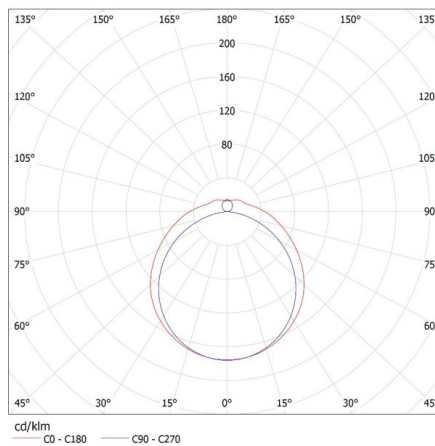

26965 MEBA 4LED 2X150 OP PS

Corp de iluminat liniar pentru tuburi LED T8

KANLUX S.A. (kat 26965) MEBA 4LED 2X150 OP PS + GLASSv2 / LDC (Polar)