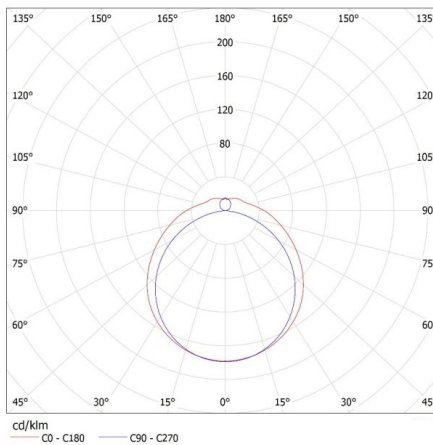

KANLUX S.A. (kat 26965) MEBA 4LED 2X150 OP PS + GLASSv3 / LDC (Polar)