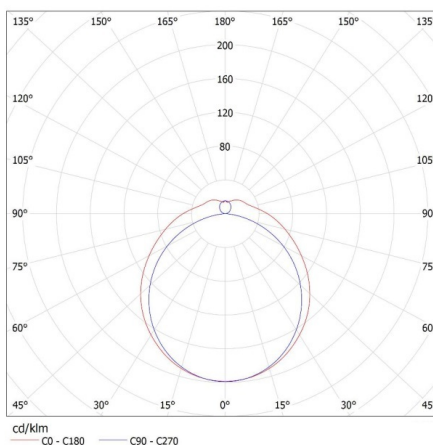

Greutatea cutiei de carton [kg] : 16.41336

Lățimea cutiei de carton [cm] : 29.5

Înălțimea cutiei de carton [cm] : 32.5

Lungimea cutiei de carton [cm] : 158

Volumul cutiei de carton [m³] : 0.151483

KANLUX S.A. (kat 26965) MEBA 4LED 2X150 OP PS + GLASSv4 / LDC (Polar)