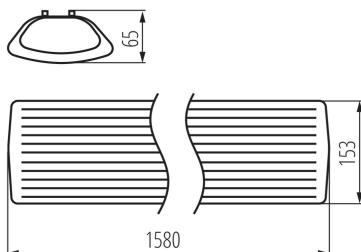

Lățime [mm]: 153

Înălțime [mm]: 65

DATE TEHNICE:

Tensiune nominală [V]: 220-240 AC

Frecvență nominală [Hz]: 50

Putere maximă [W]: 2 x max 58

Clasă de protecție împotriva șocurilor electrice : I

Materialul abajurului: PS

Intervalul secțiunilor transversale ale cablurilor aplicate [mm²]: 1-2,5

Grad IP: 20

DATE LOGISTICE:

Unitate de măsură: bucată

Cu sunt ambalate: 8

Număr de bucăți în ambalajul intermediar : 1

Număr de bucăți în ambalajul comun : 8

Greutate unitară netă [g]: 1544

Greutate [g]: 2051.67

Lungimea ambalajului unitar [cm]: 157

Lățimea ambalajului unitar [cm]: 15.5

Înălțimea ambalajului unitar [cm]: 7

26965 MEBA 4LED 2X150 OP PS

Corp de iluminat linear pentru tuburi LED T8

Greutatea cutiei de carton [kg] : 16.41336

Lățimea cutiei de carton [cm] : 29.5

Înălțimea cutiei de carton [cm] : 32.5

Lungimea cutiei de carton [cm] : 158

Volumul cutiei de carton [m³] : 0.151483

KANLUX S.A. (kat 26965) MEBA 4LED 2X150 OP PS + GLASSv4 / LDC (Polar)