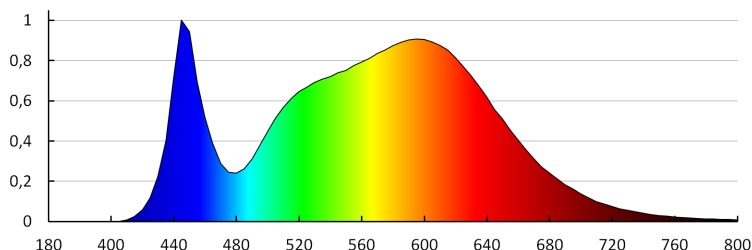

DATE LOGISTICE:

Cu sunt ambalate: 10
Număr de bucăți în ambalajul intermediar: 1
Număr de bucăți în ambalajul comun: 10
Greutate unitară netă [g]: 906
Greutate [g]: 1162
Înălțimea ambalajului unitar [cm]: 33.5
Greutatea cutiei de carton [kg]: 11.62
Lățimea cutiei de carton [cm]: 35
Înălțimea cutiei de carton [cm]: 36.5
Lungimea cutiei de carton [cm]: 57
Volumul cutiei de carton [m³]: 0.072818