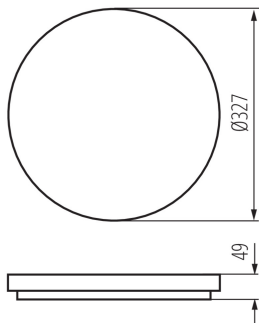

Plafonieră LED