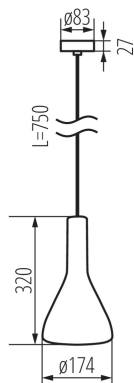

Lampă suspendată

5905339270009

MODERN
design

Kanlux ETISSA sunt lămpi suspendate care funcționează cu toate sursele de lumină cu o bază E27. Corpurile sunt realizate din masă de beton. Din punct de vedere stilistic, acestea sunt produse păstrate într-o climă aspră, brută, care se potrivește perfect cu interioarele moderne, minimaliste. Suprafața lor este proasă, caracteristică stratului de beton.

DATE GENERALE:

Culoare: gri

Loc de montare: pentru montare pe tavan

Loc de aplicare: în interior

Distanță minimă de la obiectul iluminat: 0,5m

Înălțime [mm]: 1097

Diametru [mm]: 174

DATE TEHNICE:

Sursa de lumină face parte din set: nu

Ax: E27

Interval de temperatură ambiantă la care produsul poate fi expus [°C]: 5÷25

Tip de conexiune: bloc cu șurub

Intervalul secțiunilor transversale ale cablurilor aplicate [mm²]: 0,75÷2,5

Grad IP: 20

DATE LOGISTICE:

Cu sunt ambalate: 6

Număr de bucăți în ambalajul intermediar: 1

Număr de bucăți în ambalajul comun: 6

Greutate unitară netă [g]: 1600

Greutate [g]: 2053.33

Lungimea ambalajului unitar [cm]: 20