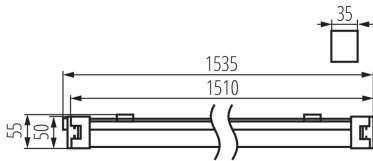

### DATE GENERALE:

**Culoare:** alb

**Loc de montare:** pentru montare pe tavan, pentru montare pe perete

**Loc de aplicare:** în interior și exterior

**Distanță minimă de la obiectul iluminat:** 0,5m

**Posibilitate de conlucrare cu reostatul:** nu

**Lungime [mm]:** 1535

**Lățime [mm]:** 35

**Înălțime [mm]:** 55

**Sursă de lumină cu LED integrată:** da

### DATE LOGISTICE:

**Cu sunt ambalate:** 12

**Număr de bucăți în ambalajul comun:** 12

**Greutate unitară netă [g]:** 660

**Greutate [g]:** 778.33

**Lungimea ambalajului unitar [cm]:** 157

**Lățimea ambalajului unitar [cm]:** 5.5

## 27116 TP SLIM LED 50W-NW

Corp de iluminat liniar LED

**Înălțimea ambalajului unitar [cm]:** 4  
**Greutatea cutiei de carton [kg]:** 9.33996  
**Lățimea cutiei de carton [cm]:** 17  
**Înălțimea cutiei de carton [cm]:** 18.5  
**Lungimea cutiei de carton [cm]:** 160  
**Volumul cutiei de carton [m<sup>3</sup>]:** 0.05032