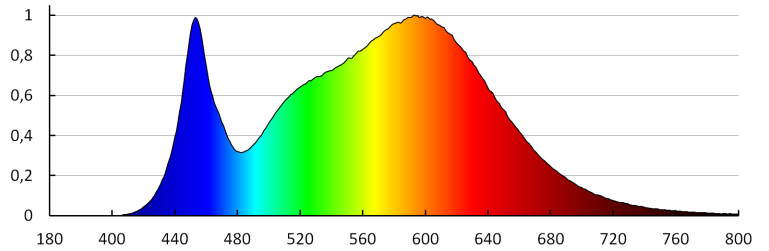

Înălțimea ambalajului unitar [cm]: 4
Greutatea cutiei de carton [kg]: 9.33996
Lățimea cutiei de carton [cm]: 17
Înălțimea cutiei de carton [cm]: 18.5
Lungimea cutiei de carton [cm]: 160
Volumul cutiei de carton [m³]: 0.05032