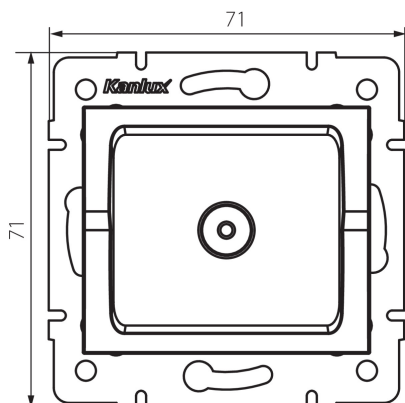

### DATE GENERALE:

**Culoare:** crem

**Loc de montare:** pentru încastrare în perete

**Lățime [mm]:** 69

**Înălțime [mm]:** 64

**Diameter of an installation box:** 60