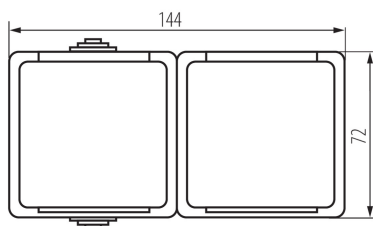

27131 TEKNO 05-1248-143 sz

Priză dublă Schuko cu protecție de contact

5905339271310

DATE GENERALE:

Culoare: gri

Loc de montare: pentru montare pe perete

Protecția contactelor: da

Număr de prize: 2

DATE TEHNICE:

Tensiune nominală [V]: 250 AC

Curent nominal [A]: 16

Clasă de protecție împotriva șocurilor electrice: I

Material of contacts: CuZn70

Tip de împământare: tip f

Tip de bornă: terminal cu șurub

Material: ABS

Grad IP: 54

DATE LOGISTICE:

Cu sunt ambalate: 5

Număr de bucăți în ambalajul intermediar: 5

Număr de bucăți în ambalajul comun: 40

Greutate unitară netă [g]: 176

Greutate [g]: 211.5

Lungimea ambalajului unitar [cm]: 13

Lățimea ambalajului unitar [cm]: 5.5

Înălțimea ambalajului unitar [cm]: 27

Greutatea cutiei de carton [kg]: 8.46

Lățimea cutiei de carton [cm]: 32

Înălțimea cutiei de carton [cm]: 33

Lungimea cutiei de carton [cm]: 39