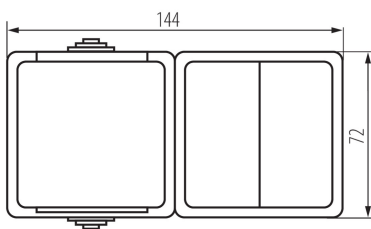

27133 TEKNO 05-3528-143 sz

Înterupător de lumină multiplă și priză Schuko cu protecție de contact

5905339271334

DATE GENERALE:

Culoare: gri

Loc de montare: pentru montare pe perete

Protecția contactelor: da

Iluminare de fundal: nu se aplică

Număr de prize: 1

DATE TEHNICE:

Tensiune nominală [V]: 250 AC

Curent nominal [A]: 16

Clasă de protecție împotriva șocurilor electrice: I

Material of contacts: CuZn70

Tip de împământare: tip f

Tip de bornă: terminal cu șurub

Material: ABS

Număr de pârgii: 2

Curent nominal [AX]: 10

Grad IP: 54

DATE LOGISTICE:

Cu sunt ambalate: 5

Număr de bucăți în ambalajul intermediar: 5

Număr de bucăți în ambalajul comun: 40

Greutate unitară netă [g]: 170

Greutate [g]: 205.5

Lungimea ambalajului unitar [cm]: 13

Lățimea ambalajului unitar [cm]: 5.5

Înălțimea ambalajului unitar [cm]: 27

Greutatea cutiei de carton [kg]: 8.22

Lățimea cutiei de carton [cm]: 32.5

Înălțimea cutiei de carton [cm]: 33.5

Lungimea cutiei de carton [cm]: 39

Volumul cutiei de carton [m³]: 0.042461