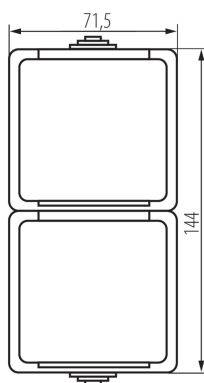

27134 TEKNO 05-2228-143 sz

Priză dublă Schuko cu protecție de contact

5905339271341

DATE GENERALE:

Culoare: gri

Loc de montare: pentru montare pe perete

Protecția contactelor: da

Număr de prize: 2

DATE TEHNICE:

Tensiune nominală [V]: 250 AC

Curent nominal [A]: 16

Clasă de protecție împotriva șocurilor electrice: I

Material of contacts: CuZn70

Tip de împământare: tip f

Tip de bornă: terminal cu șurub

Material: ABS

Grad IP: 54

DATE LOGISTICE:

Cu sunt ambalate: 5

Număr de bucăți în ambalajul intermediar: 5

Număr de bucăți în ambalajul comun: 40

Greutate unitară netă [g]: 180

Greutate [g]: 215.5

Lungimea ambalajului unitar [cm]: 13

Lățimea ambalajului unitar [cm]: 5.5

Înălțimea ambalajului unitar [cm]: 27

Greutatea cutiei de carton [kg]: 8.62

Lățimea cutiei de carton [cm]: 32

Înălțimea cutiei de carton [cm]: 35.5

Lungimea cutiei de carton [cm]: 35

Volumul cutiei de carton [m³]: 0.03976