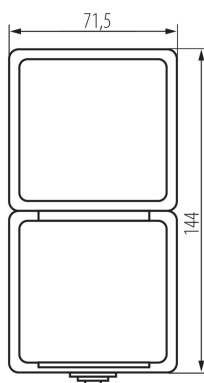

27135 TEKNO 05-3129-143 sz

Înterupător cu un singur pol și priză Schuko cu protecție de contact

5905339271358

DATE GENERALE:

Culoare: gri

Loc de montare: pentru montare pe perete

Protecția contactelor: da

Iluminare de fundal: nu se aplică

Număr de prize: 1

DATE TEHNICE:

Tensiune nominală [V]: 250 AC

Curent nominal [A]: 16

Clasă de protecție împotriva șocurilor electrice: I

Material of contacts: CuZn70

Tip de împământare: tip f

Tip de bornă: terminal cu șurub

Material: ABS

Număr de pârgii: 1

Curent nominal [AX]: 10

Grad IP: 54

DATE LOGISTICE:

Cu sunt ambalate: 5

Număr de bucăți în ambalajul intermediar: 5

Număr de bucăți în ambalajul comun: 40

Greutate unitară netă [g]: 166

Greutate [g]: 201.5

Lungimea ambalajului unitar [cm]: 13

Lățimea ambalajului unitar [cm]: 5.5

Înălțimea ambalajului unitar [cm]: 27

Greutatea cutiei de carton [kg]: 8.06

Lățimea cutiei de carton [cm]: 32

Înălțimea cutiei de carton [cm]: 36

Lungimea cutiei de carton [cm]: 35

Volumul cutiei de carton [m³]: 0.04032