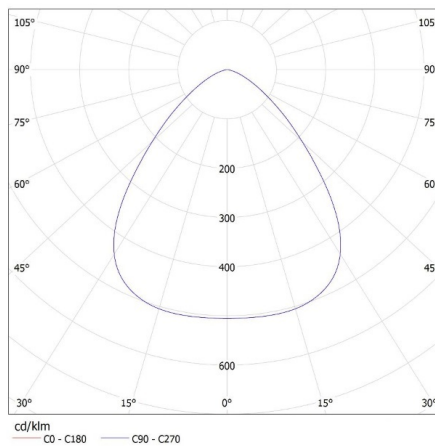

27156 HB PRO LED HI 150W-NW

Corp de iluminat LED high bay