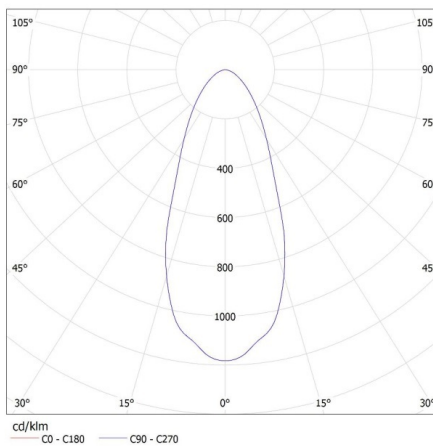

27156 HB PRO LED HI 150W-NW

Corp de iluminat LED high bay

KANLUX S.A. (kat 27156+33191) HB PRO LED HI 150W-NW + LENS 50D / LDC (Polar)