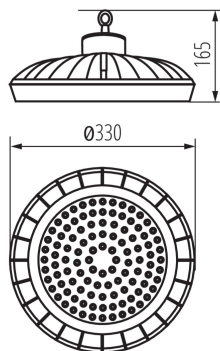

DATE GENERALE:

Culoare: negru

Loc de montare: pentru montare pe tavan

Loc de aplicare: în interior și exterior

Distanță minimă de la obiectul iluminat: 1m

Posibilitate de conlucrare cu reostatul: nu

Înălțime [mm]: 165

Corp de iluminat LED high bay

Materialul carcasei: aliaj de aluminiu

Materialul geamului de protecție: material din plastic

Tip de conexiune: bloc cu șurub

Durată de încălzire a lămpii [s]: ≤1

Timpe de aprindere a lămpii [s]: ≤0,5

Grad IK: 08

Grad IP: 65

DATE LOGISTICE:

Unitate de măsură: bucată

Cu sunt ambalate: 1

Număr de bucăți în ambalajul intermediar: 1

Număr de bucăți în ambalajul comun: 1

Greutate unitară netă [g]: 2728