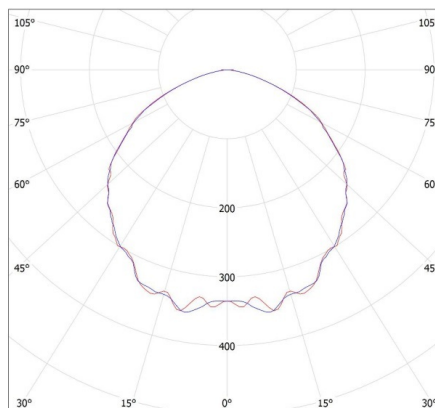

cd/klm
C0 - C180 C90 - C270

ACCESORII

33193

HBPH LENS 120D 100W

Lentilă de 120 de grade pentru HB PRO HI 100W, LENTILA HBPH 120D 100W (33193)

33194

HBPH LENS 120D 150W

Lentilă de 120 de grade pentru HB PRO HI 150W, LENTILA HBPH 120D 150W (33194)