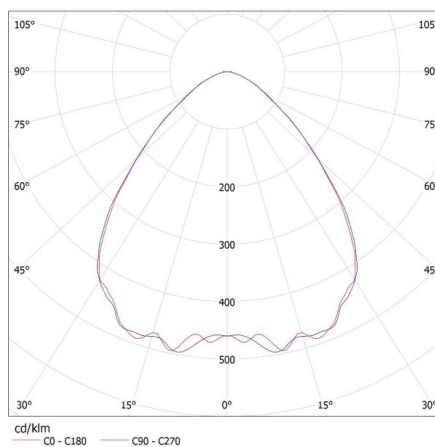

KANLUX S.A. (kat 27156+33197) HB PRO LED HI 150W-NW + GRID / LDC (Polar)

Luminaire: KANLUX S.A. (kat 27156+33197) HB PRO LED HI 150W-NW + GRID
Lamps: 1 x HB PRO LED HI 150W-NW