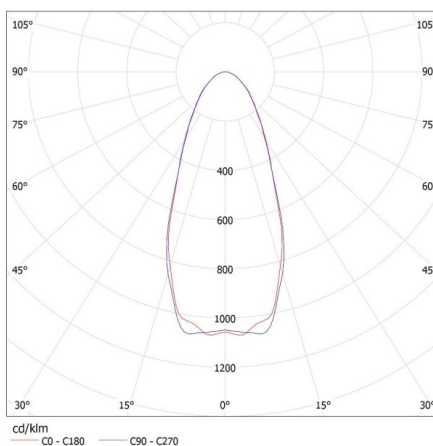

KANLUX S.A. (kat 27156+33191+33197) HB PRO LED HI 150W-NW + LENS 50D + GRID / LDC (Polar)