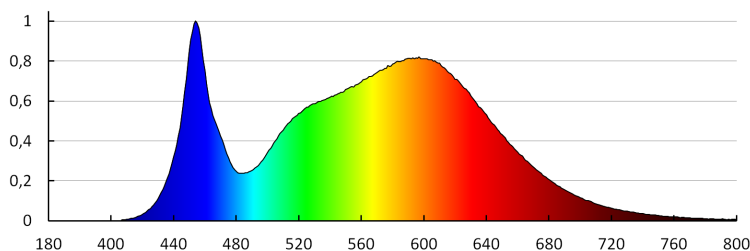

KANLUX S.A. (kat 27156) HB PRO LED HI 150W-NW / LDC (Polar)

INFORMAȚII SUPLIMENTARE:

- 5 ani Garanție în conformitate cu prevederile declarației de garanție, disponibile pe site