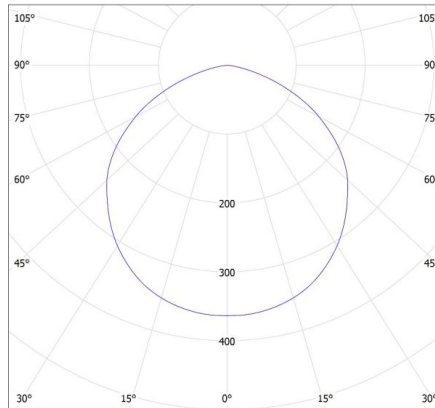

27156 HB PRO LED HI 150W-NW

Corp de iluminat LED high bay

KANLUX S.A. (kat 27156+33194) HB PRO LED HI 150W-NW + LENS 120D / LDC (Polar)

cd/klm
C0 - C180 C90 - C270

KANLUX S.A. (kat 27156+33194+33197) HB PRO LED HI 150W-NW + LENS 120D + GRID / LDC (Polar)

Luminaire: KANLUX S.A. (kat 27156+33194+33197) HB PRO LED HI 150W-NW + LENS 120D + GRID
Lamps: 1 x HB PRO LED HI 150W-NW