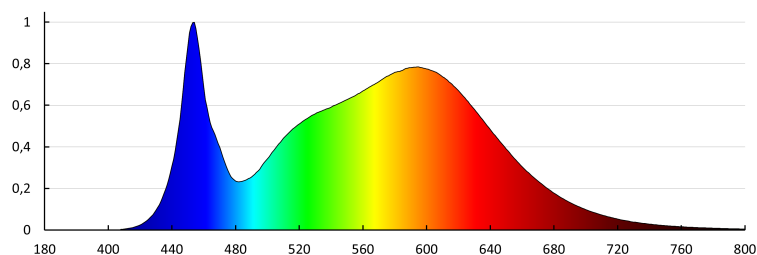

INFORMAȚII SUPLIMENTARE:

- 5 ani Garanție în conformitate cu prevederile declarației de garanție, disponibile pe site