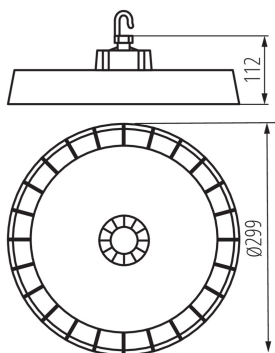

27158 HB PRO STRONG 150W-NW

Corp de iluminat LED high bay