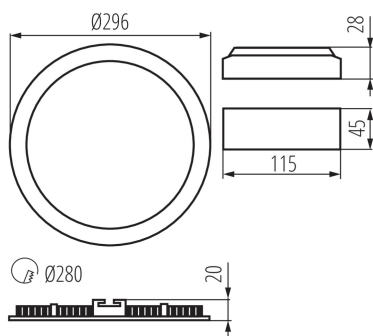

27220 ROUNDA V2LED24W-NW-SN

Corp de iluminat tip downlight