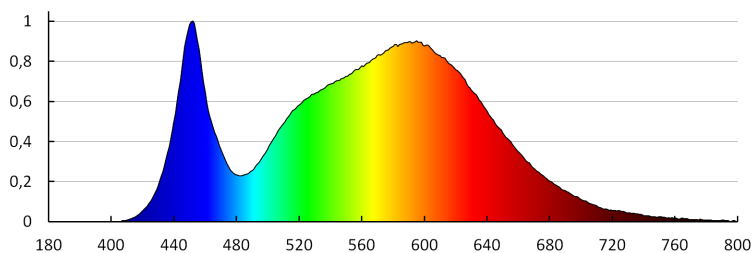

DATE LOGISTICE:

Cu sunt ambalate: 10

Număr de bucăți în ambalajul intermediar: 1

Număr de bucăți în ambalajul comun: 10

Greutate unitară netă [g]: 734

Greutate [g]: 942

Lungimea ambalajului unitar [cm]: 30.5

Lățimea ambalajului unitar [cm]: 3

Înălțimea ambalajului unitar [cm]: 34

Greutatea cutiei de carton [kg]: 9.42

Lățimea cutiei de carton [cm]: 32

Înălțimea cutiei de carton [cm]: 36

Lungimea cutiei de carton [cm]: 32.5

Volumul cutiei de carton [m³]: 0.03744

KANLUX S.A. (kat 27220) ROUNDA V2LED24W-NW-SN / LDC (Polar)