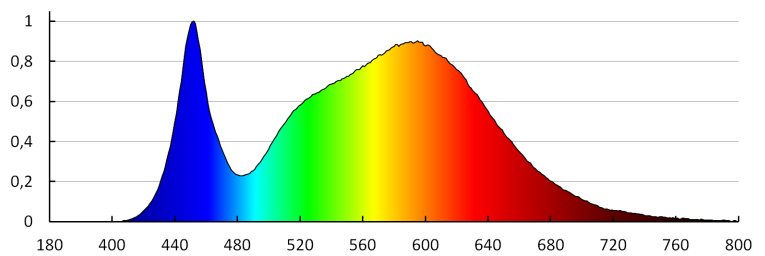

DATE LOGISTICE:

Cu sunt ambalate: 40

Număr de bucăți în ambalajul intermediar: 1

Număr de bucăți în ambalajul comun: 40

Greutate unitară netă [g]: 180

Greutate [g]: 241.75

Lungimea ambalajului unitar [cm]: 13

Lățimea ambalajului unitar [cm]: 3

Înălțimea ambalajului unitar [cm]: 19

Greutatea cutiei de carton [kg]: 9.67

Lățimea cutiei de carton [cm]: 34

Înălțimea cutiei de carton [cm]: 28.5

Lungimea cutiei de carton [cm]: 40

Volumul cutiei de carton [m³]: 0.03876