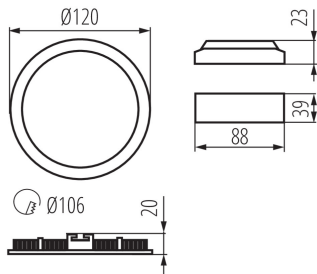

27221 ROUNDA V2LED6W-NW-SN

Corp de iluminat tip downlight