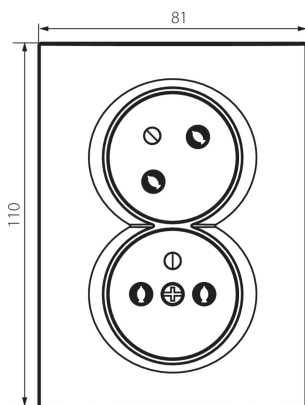

27240 LOGI 02-1255-102 bi

Priză electrică dublă tip Franta - completă - protecție la contact

5905339272409

Priză electrică dublă - complet ZZF - cu retenție de fază, adică faza este întotdeauna pe stânga, privind direct în fața soclului. Priza are și protecție de contact. Priză pentru cutii mai mari de $\Phi 60$ (cel puțin $\Phi 68$).

DATE GENERALE:

Culoare: alb
Loc de montare: pentru încadrare în perete
Protecția contactelor: da
Lățime [mm]: 81
Înălțime [mm]: 110
Diameter of an installation box: 68
Installation depth: 25
Număr de prize: 2

DATE LOGISTICE:

Cu sunt ambalate: 10
Număr de bucăți în ambalajul intermediar: 10
Număr de bucăți în ambalajul comun: 120
Greutate unitară netă [g]: 102
Greutate [g]: 120.5
Lungimea ambalajului unitar [cm]: 11
Lățimea ambalajului unitar [cm]: 4
Înălțimea ambalajului unitar [cm]: 18
Greutatea cutiei de carton [kg]: 14.46
Lățimea cutiei de carton [cm]: 26

27240 LOGI 02-1255-102 bi

Priză electrică dublă tip Franta - completă - protecție la contact

Înălțimea cutiei de carton [cm]: 53
Lungimea cutiei de carton [cm]: 51
Volumul cutiei de carton [m³]: 0.070278