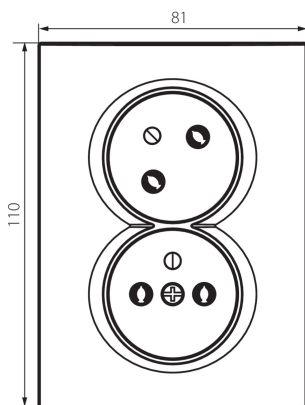

27241 LOGI 02-1255-103 kr

Priză electrică dublă tip Franta - completă - protecție la contact

5905339272416

Priză electrică dublă - complet ZZF - cu retenție de fază, adică faza este întotdeauna pe stânga, privind direct în fața soclului. Priza are și protecție de contact. Priză pentru cutii mai mari de $\Phi 60$ (cel puțin $\Phi 68$).

DATE GENERALE:

Culoare: crem

Loc de montare: pentru încadrare în perete

Protecția contactelor: da

Lățime [mm]: 81

Înălțime [mm]: 110

Diameter of an installation box: 68

Installation depth: 25

Lungimea ambalajului unitar [cm]: 11

Lățimea ambalajului unitar [cm]: 4

Înălțimea ambalajului unitar [cm]: 18

Greutatea cutiei de carton [kg]: 14.46

Lățimea cutiei de carton [cm]: 26

27241 LOGI 02-1255-103 kr

Priză electrică dublă tip Franta - completă - protecție la contact

Înălțimea cutiei de carton [cm]: 53
Lungimea cutiei de carton [cm]: 51
Volumul cutiei de carton [m³]: 0.070278