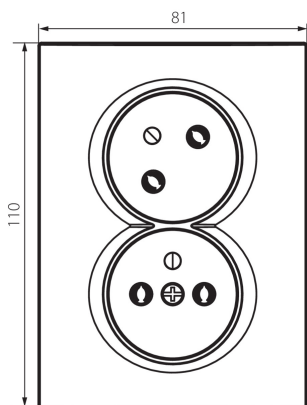

27242 LOGI 02-1255-141 gr

Priză electrică dublă tip Franta - completă - protecție la contact

5905339272423

Priză electrică dublă - complet ZZF - cu retenție de fază, adică faza este întotdeauna pe stânga, privind direct în fața soclului. Priza are și protecție de contact. Priză pentru cutii mai mari de $\Phi 60$ (cel puțin $\Phi 68$).

DATE GENERALE:

Culoare: grafit
Loc de montare: pentru încadrare în perete
Protecția contactelor: da
Lățime [mm]: 81
Înălțime [mm]: 110
Diameter of an installation box: 68
Installation depth: 25
Număr de prize: 2

DATE LOGISTICE:

Cu sunt ambalate: 10
Număr de bucăți în ambalajul intermediar: 10
Număr de bucăți în ambalajul comun: 120
Greutate unitară netă [g]: 102
Greutate [g]: 120.5
Lungimea ambalajului unitar [cm]: 11
Lățimea ambalajului unitar [cm]: 4
Înălțimea ambalajului unitar [cm]: 18
Greutatea cutiei de carton [kg]: 14.46
Lățimea cutiei de carton [cm]: 26

27242 LOGI 02-1255-141 gr

Priză electrică dublă tip Franta - completă - protecție la contact

Înălțimea cutiei de carton [cm]: 53
Lungimea cutiei de carton [cm]: 51
Volumul cutiei de carton [m³]: 0.070278