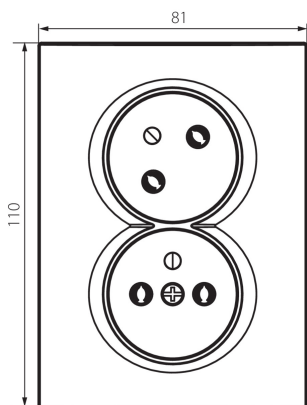

27243 LOGI 02-1255-143 sr

Priză electrică dublă tip Franta - completă - protecție la contact

5905339272430

Priză electrică dublă - complet ZZF - cu retenție de fază, adică faza este întotdeauna pe stânga, privind direct în fața soclului. Priza are și protecție de contact. Priză pentru cutii mai mari de $\Phi 60$ (cel puțin $\Phi 68$).

DATE GENERALE:

Culoare: argintiu
Loc de montare: pentru încadrare în perete
Protecția contactelor: da
Lățime [mm]: 81
Înălțime [mm]: 110
Diameter of an installation box: 68
Installation depth: 25
Număr de prize: 2

DATE LOGISTICE:

Cu sunt ambalate: 10
Număr de bucăți în ambalajul intermediar: 10
Număr de bucăți în ambalajul comun: 120
Greutate unitară netă [g]: 102
Greutate [g]: 120.5
Lungimea ambalajului unitar [cm]: 11
Lățimea ambalajului unitar [cm]: 4
Înălțimea ambalajului unitar [cm]: 18
Greutatea cutiei de carton [kg]: 14.46
Lățimea cutiei de carton [cm]: 26

27243 LOGI 02-1255-143 sr

Priză electrică dublă tip Franta - completă - protecție la contact

Înălțimea cutiei de carton [cm]: 53
Lungimea cutiei de carton [cm]: 51
Volumul cutiei de carton [m³]: 0.070278