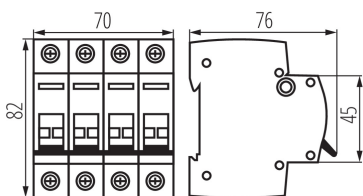

### DATE GENERALE:

**Categorie de utilizare:** AC-22A

**Loc de aplicare:** în interior

**Norm:** PN-EN 60947-3

**Lungime [mm]:** 76

**Lățime [mm]:** 70

**Înălțime [mm]:** 82

### DATE LOGISTICE:

**Cu sunt ambalate:** 3

**Număr de bucăți în ambalajul intermediar:** 3

**Număr de bucăți în ambalajul comun:** 30

**Greutate unitară netă [g]:** 322

**Greutate [g]:** 356.67

**Lungimea ambalajului unitar [cm]:** 7

**Lățimea ambalajului unitar [cm]:** 7.5

**Înălțimea ambalajului unitar [cm]:** 8.5

**Greutatea cutiei de carton [kg]:** 10.7001

**Lățimea cutiei de carton [cm]:** 24.5

**Înălțimea cutiei de carton [cm]:** 20

**Lungimea cutiei de carton [cm]:** 46

**Volumul cutiei de carton [m<sup>3</sup>]:** 0.02254