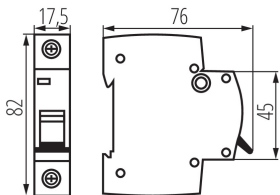

### DATE GENERALE:

**Loc de montare:** pe șină TH35

**Norm:** PN-EN 60898-1

**Lungime [mm]:** 76

**Lățime [mm]:** 17.5

**Înălțime [mm]:** 82

### DATE LOGISTICE:

**Cu sunt ambalate:** 12

**Număr de bucăți în ambalajul intermediar:** 12

**Număr de bucăți în ambalajul comun:** 120

**Greutate unitară netă [g]:** 106

**Greutate [g]:** 115

**Lungimea ambalajului unitar [cm]:** 2

**Lățimea ambalajului unitar [cm]:** 7.5

**Înălțimea ambalajului unitar [cm]:** 8.5

**Greutatea cutiei de carton [kg]:** 13.8

**Lățimea cutiei de carton [cm]:** 24.5

**Înălțimea cutiei de carton [cm]:** 20

**Lungimea cutiei de carton [cm]:** 46

**Volumul cutiei de carton [m<sup>3</sup>]:** 0.02254