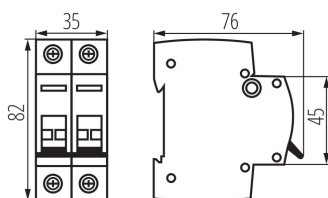

### DATE GENERALE:

**Categorie de utilizare:** AC-22A

**Culoare:** alb

**Loc de aplicare:** în interior

**Norm:** PN-EN 60947-3

**Lungime [mm]:** 76

**Lățime [mm]:** 35

**Înălțime [mm]:** 82