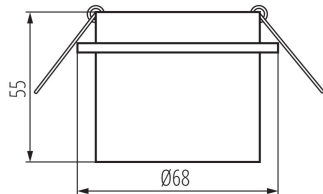

inel decorativ fără suport ceramic : da

Produsul nu este adecvat pentru acoperirea cu material termoizolant: da

Înălțime [mm]: 55

Diametru [mm]: 68

Orificiu de montare [mm]: Ø61-62

DATE TEHNICE:

Tensiune nominală [V]: 12 AC; 12 DC; 220-240 AC

Materialul carcasei: aliaj de aluminiu

Reglare unghiulară a corpului de iluminat : none

Grad IP: 20

DATE LOGISTICE:

Unitate de măsură: bucată

Cu sunt ambalate: 100

Număr de bucăți în ambalajul intermediar : 1

Număr de bucăți în ambalajul comun : 100

Greutate unitară netă [g]: 74

Greutate [g]: 101.9

Lungimea ambalajului unitar [cm]: 7

Lățimea ambalajului unitar [cm]: 7

Inel pentru corp de iluminat tip spot

Înălțimea ambalajului unitar [cm]: 7

Greutatea cutiei de carton [kg]: 10.19

Lățimea cutiei de carton [cm]: 38

Înălțimea cutiei de carton [cm]: 31

Lungimea cutiei de carton [cm]: 39

Volumul cutiei de carton [m³]: 0.045942

INFORMAȚII SUPLIMENTARE: