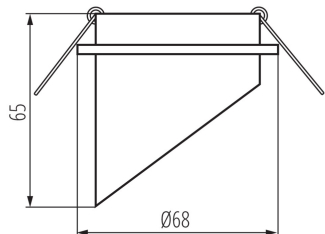

**inel decorativ fără suport ceramic :** da

**Produsul nu este adecvat pentru acoperirea cu material termoizolant:** da

**Înălțime [mm]:** 65

**Diametru [mm]:** 68

**Orificiu de montare [mm]:** Ø61-62

### DATE LOGISTICE:

**Unitate de măsură:** bucată

**Cu sunt ambalate:** 100

**Număr de bucăți în ambalajul intermediar :** 1

**Număr de bucăți în ambalajul comun :** 100

**Greutate unitară netă [g]:** 74

**Greutate [g]:** 104

**Lungimea ambalajului unitar [cm]:** 7

**Lățimea ambalajului unitar [cm]:** 7

Inel pentru corp de iluminat tip spot

Înălțimea ambalajului unitar [cm]: 9

Greutatea cutiei de carton [kg]: 10.4

Lățimea cutiei de carton [cm]: 38

Înălțimea cutiei de carton [cm]: 39

Lungimea cutiei de carton [cm]: 39

Volumul cutiei de carton [m<sup>3</sup>]: 0.057798