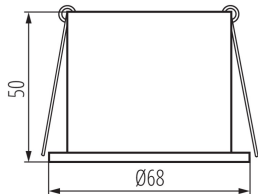

inel decorativ fără suport ceramic : da

Produsul nu este adecvat pentru acoperirea cu material termoizolant: da

Înălțime [mm]: 50

Diametru [mm]: 68

Orificiu de montare [mm]: Ø61-62

DATE TEHNICE:

Tensiune nominală [V]: 12 AC; 12 DC; 220-240 AC

Materialul carcasei : aliaj de aluminiu/aliaj de aluminiu/aliaj de aluminiu

Reglare unghiulară a corpului de iluminat : none

Grad IP: 20

DATE LOGISTICE:

Unitate de măsură: bucată

Cu sunt ambalate: 100

Număr de bucăți în ambalajul intermediar : 1

Număr de bucăți în ambalajul comun : 100

Greutate unitară netă [g]: 76

Greutate [g]: 104

Lungimea ambalajului unitar [cm]: 7

Lățimea ambalajului unitar [cm]: 7

Inel pentru corp de iluminat tip spot

Înălțimea ambalajului unitar [cm]: 7
Greutatea cutiei de carton [kg]: 10.4
Lățimea cutiei de carton [cm]: 37
Înălțimea cutiei de carton [cm]: 31
Lungimea cutiei de carton [cm]: 39
Volumul cutiei de carton [m³]: 0.044733