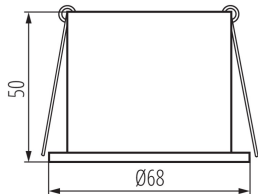

inel decorativ fără suport ceramic : da

Produsul nu este adecvat pentru acoperirea cu material termoizolant: da

Înălțime [mm]: 50

Diametru [mm]: 68

Orificiu de montare [mm]: Ø61-62

DATE TEHNICE:

Tensiune nominală [V]: 12 AC; 12 DC; 220-240 AC

Materialul carcasei: aliaj de aluminiu

Reglare unghiulară a corpului de iluminat : none

Grad IP: 20

DATE LOGISTICE:

Unitate de măsură: bucată

Cu sunt ambalate: 100

Număr de bucăți în ambalajul intermediar : 1

Număr de bucăți în ambalajul comun : 100

Greutate unitară netă [g]: 76

Greutate [g]: 104

Lungimea ambalajului unitar [cm]: 7

Lățimea ambalajului unitar [cm]: 7

Inel pentru corp de iluminat tip spot

Înălțimea ambalajului unitar [cm]: 7

Greutatea cutiei de carton [kg]: 10.4

Lățimea cutiei de carton [cm]: 37

Înălțimea cutiei de carton [cm]: 31

Lungimea cutiei de carton [cm]: 39

Volumul cutiei de carton [m³]: 0.044733

INFORMAȚII SUPLIMENTARE: