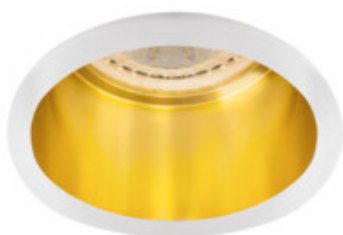

Inel pentru corp de iluminat tip spot

5905339273277

SPAG D W-G

Kanlux SPAG sunt inele decorative elegante. Combinația de aur și clasic negru sau alb adaugă un farmec subtil acestor corpuri de iluminat. Datorită diferitelor forme ale corpurilor de iluminat Kanlux SPAG, putem crea aranjamente de iluminare unice și de bun gust în saloanele noastre, în restaurantele elegante și în apartamentele de hotel.

DATE GENERALE:

Culoare: alb / auriu

Necesitatea de utilizare a lămpilor cu auto-ecranare : da

Loc de montare: pentru încastrare în tavan

Loc de aplicare: în interior

Distanță minimă de la obiectul iluminat : 0,5m

inel decorativ fără suport ceramic : da

Produsul nu este adecvat pentru acoperirea cu material termoizolant: da

Înălțime [mm]: 50

Diametru [mm]: 68

Orificiu de montare [mm]: Ø61-62

DATE TEHNICE:

Tensiune nominală [V]: 12 AC; 12 DC; 220-240 AC

Număr de bucăți în ambalajul comun : 100

Greutate unitară netă [g]: 76

Greutate [g]: 104

Lungimea ambalajului unitar [cm]: 7

Lățimea ambalajului unitar [cm]: 7

Inel pentru corp de iluminat tip spot

Înălțimea ambalajului unitar [cm]: 7