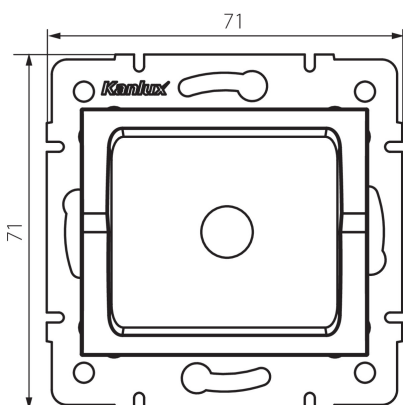

27341 LOGI 02-1600-003 kr

Capac

5905339273413

DATE GENERALE:

Culoare: crem

Lățime [mm]: 71

Înălțime [mm]: 71

DATE TEHNICE:

Material: ABS

Grad IP: 20

DATE LOGISTICE:

Cu sunt ambalate: 10

Număr de bucăți în ambalajul intermediar: 10

Număr de bucăți în ambalajul comun: 120

Greutate unitară netă [g]: 48

Greutate [g]: 59.17

Lungimea ambalajului unitar [cm]: 12

Lățimea ambalajului unitar [cm]: 4

Înălțimea ambalajului unitar [cm]: 15

Greutatea cutiei de carton [kg]: 7.1004

Lățimea cutiei de carton [cm]: 23

Înălțimea cutiei de carton [cm]: 32

Lungimea cutiei de carton [cm]: 44

Volumul cutiei de carton [m³]: 0.032384