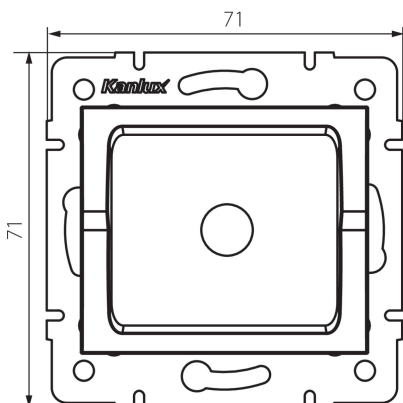

27342 LOGI 02-1600-041 gr

Capac

5905339273420

DATE GENERALE:

Culoare: grafit

Lățime [mm]: 71

Înălțime [mm]: 71

DATE TEHNICE:

Material: ABS

Grad IP: 20

DATE LOGISTICE:

Cu sunt ambalate: 10

Număr de bucăți în ambalajul intermediar: 10

Număr de bucăți în ambalajul comun: 120

Greutate unitară netă [g]: 48

Greutate [g]: 59.17

Lungimea ambalajului unitar [cm]: 12

Lățimea ambalajului unitar [cm]: 4

Înălțimea ambalajului unitar [cm]: 15

Greutatea cutiei de carton [kg]: 7.1004

Lățimea cutiei de carton [cm]: 23

Înălțimea cutiei de carton [cm]: 32

Lungimea cutiei de carton [cm]: 44

Volumul cutiei de carton [m³]: 0.032384