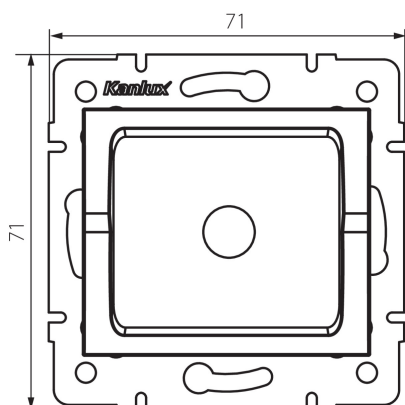

27343 LOGI 02-1600-043 sr

Capac

5905339273437

DATE GENERALE:

Culoare: argintiu
Lățime [mm]: 71
Înălțime [mm]: 71

DATE TEHNICE:

Material: ABS
Grad IP: 20

DATE LOGISTICE:

Cu sunt ambalate: 10
Număr de bucăți în ambalajul intermediar: 10
Număr de bucăți în ambalajul comun: 120
Greutate unitară netă [g]: 48
Greutate [g]: 59.17
Lungimea ambalajului unitar [cm]: 12
Lățimea ambalajului unitar [cm]: 4
Înălțimea ambalajului unitar [cm]: 15
Greutatea cutiei de carton [kg]: 7.1004
Lățimea cutiei de carton [cm]: 23
Înălțimea cutiei de carton [cm]: 32
Lungimea cutiei de carton [cm]: 44
Volumul cutiei de carton [m³]: 0.032384