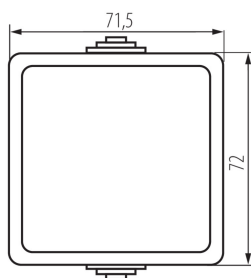

27351 TEKNO 05-1000-141 cz

Intrerupator cu un singur pol

5905339273512

DATE GENERALE:

Culoare: negru

Loc de montare: pentru montare pe perete

Iluminare de fundal: nu se aplică

Lungime [mm]: 72

Înălțime [mm]: 72

DATE TEHNICE:

Tensiune nominală [V]: 250 AC

Material of contacts: CuZn70

Tip de bornă: terminal cu șurub

Material: ABS

Număr de pârgii: 1

Curent nominal [AX]: 10

Grad IP: 54

DATE LOGISTICE:

Cu sunt ambalate: 10

Număr de bucăți în ambalajul intermediar: 10

Număr de bucăți în ambalajul comun: 100

Greutate unitară netă [g]: 82

Greutate [g]: 101.3

Lungimea ambalajului unitar [cm]: 7

Lățimea ambalajului unitar [cm]: 5.5

Înălțimea ambalajului unitar [cm]: 8.5

Greutatea cutiei de carton [kg]: 10.13

Lățimea cutiei de carton [cm]: 31

Înălțimea cutiei de carton [cm]: 33.5

Lungimea cutiei de carton [cm]: 50