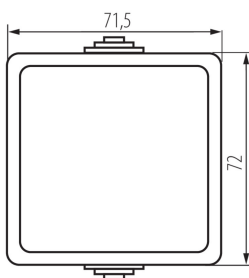

27354 TEKNO 05-1050-141 cz

Intrerupator de scara

5905339273543

DATE GENERALE:

Culoare: negru

Loc de montare: pentru montare pe perete

Iluminare de fundal: nu se aplică

Lungime [mm]: 72

Înălțime [mm]: 72

DATE TEHNICE:

Tensiune nominală [V]: 250 AC

Material of contacts: CuZn70

Tip de bornă: terminal cu șurub

Material: ABS

Curent nominal [AX]: 10

Grad IP: 54

DATE LOGISTICE:

Cu sunt ambalate: 10

Număr de bucăți în ambalajul intermediar: 10

Număr de bucăți în ambalajul comun: 100

Greutate unitară netă [g]: 84

Greutate [g]: 102.9

Lungimea ambalajului unitar [cm]: 7

Lățimea ambalajului unitar [cm]: 5.5

Înălțimea ambalajului unitar [cm]: 8.5

Greutatea cutiei de carton [kg]: 10.29

Lățimea cutiei de carton [cm]: 31

Înălțimea cutiei de carton [cm]: 33.5

Lungimea cutiei de carton [cm]: 50