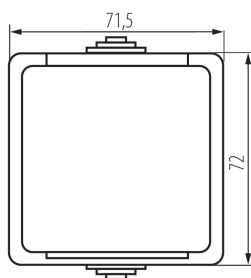

27355 TEKNO 05-1250-141 cz

Priza electrica simpla tip Franta cu protectie la contact

5905339273550

DATE GENERALE:

Culoare: negru
Loc de montare: pentru montare pe perete
Protecția contactelor: da
Lungime [mm]: 72
Înălțime [mm]: 72
Număr de prize: 1

DATE TEHNICE:

Tensiune nominală [V]: 250 AC
Curent nominal [A]: 16
Clasă de protecție împotriva șocurilor electrice: I
Material of contacts: CuZn70
Tip de împământare: tip e
Tip de bornă: terminal cu șurub
Material: ABS
Grad IP: 54

DATE LOGISTICE:

Cu sunt ambalate: 10
Număr de bucăți în ambalajul intermediar: 10
Număr de bucăți în ambalajul comun: 100
Greutate unitară netă [g]: 86
Greutate [g]: 105.4
Lungimea ambalajului unitar [cm]: 7
Lățimea ambalajului unitar [cm]: 5.5
Înălțimea ambalajului unitar [cm]: 8.5
Greutatea cutiei de carton [kg]: 10.54
Lățimea cutiei de carton [cm]: 31
Înălțimea cutiei de carton [cm]: 33.5
Lungimea cutiei de carton [cm]: 50
Volumul cutiei de carton [m³]: 0.051925