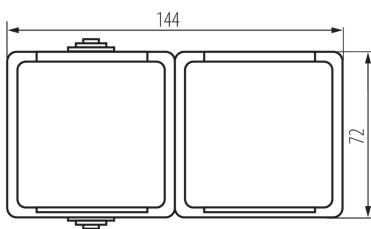

27356 TEKNO 05-1254-141 cz

Priză de alimentare franceză dublă cu protecție la contact

5905339273567

DATE GENERALE:

Culoare: negru

Loc de montare: pentru montare pe perete

Protecția contactelor: da

Lungime [mm]: 144

Înălțime [mm]: 72

Număr de prize: 2

DATE TEHNICE:

Tensiune nominală [V]: 250 AC

Curent nominal [A]: 16

Clasă de protecție împotriva șocurilor electrice: I

Material of contacts: CuZn70

Tip de împământare: tip e

Tip de bornă: terminal cu șurub

Material: ABS

Grad IP: 54

DATE LOGISTICE:

Cu sunt ambalate: 5

Număr de bucăți în ambalajul intermediar: 5

Număr de bucăți în ambalajul comun: 40

Greutate unitară netă [g]: 170

Greutate [g]: 205.75

Lungimea ambalajului unitar [cm]: 14.5

Lățimea ambalajului unitar [cm]: 5.5

Înălțimea ambalajului unitar [cm]: 8.5

Greutatea cutiei de carton [kg]: 8.23

Lățimea cutiei de carton [cm]: 31

Înălțimea cutiei de carton [cm]: 33.5

Lungimea cutiei de carton [cm]: 38.5

Volumul cutiei de carton [m³]: 0.039982