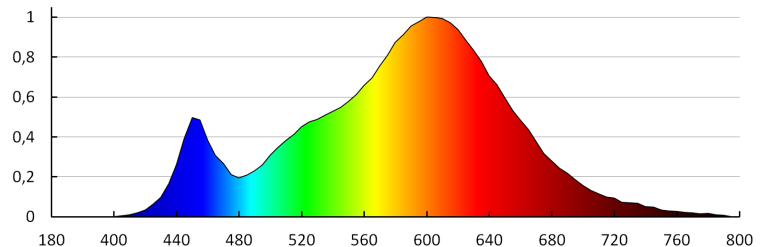

DATE LOGISTICE:

Unitate de măsură: bucată

Cu sunt ambalate: 100

Număr de bucăți în ambalajul intermediar : 1

Număr de bucăți în ambalajul comun : 100

Greutate unitară netă [g]: 84

Greutate [g]: 102.9

Lungimea ambalajului unitar [cm]: 11

Lățimea ambalajului unitar [cm]: 2.5

Înălțimea ambalajului unitar [cm]: 16.5

Greutatea cutiei de carton [kg]: 10.29

Lățimea cutiei de carton [cm]: 24

Înălțimea cutiei de carton [cm]: 35.5

Lungimea cutiei de carton [cm]: 63.5

Volumul cutiei de carton [m³]: 0.054102