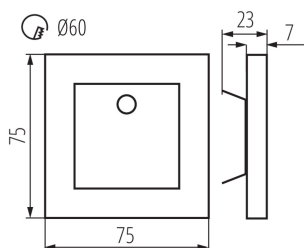

Kanlux APUS este un design modern, combinat cu un efect atractiv de iluminare. Este o idee minunată de a ilumina scările și coridoarele sau de a accentua designul interior al camerelor. Construcția unică al corpului de iluminat asigură o emisie uniformă de lumină. Versiunea AC este echipată cu o sursă de alimentare de 230V care se potrivește în cutie, iar versiunea PIR cu un senzor de mișcare. Senzorul detectează mișcarea / activează iluminarea, indiferent de intensitatea luminii ambientale.

DATE GENERALE:

Pentru încadrare în perete : da

Culoare: oțel inoxidabil

Loc de montare: pentru încadrare în perete

Loc de aplicare: în interior

Distanță minimă de la obiectul iluminat : 0,1m

Posibilitate de conlucrare cu reostatul : nu

Wykrywanie ruchu: da

Lungime [mm]: 75

Lățime [mm]: 23

Înălțime [mm]: 75

Diametrul necesar al cutiei de montare [Ømm] : 60

Dimensiuni orificiu de montare [mm] : 60

Sursă de lumină cu LED integrată : da

DATE TEHNICE:

Tensiune nominală [V]: 12 DC

Putere maximă [W]: 0.8

Clasă de protecție împotriva șocurilor electrice : III

Tip de diodă: LED SMD

Flux luminos [lm] : 13

Culoarea luminii: alb cald

Temperatura de culoare corelată [K] : 3000

Consecvența culorii în elipse McAdam : ≤6

Indicele de redare a culorilor : 80

Durabilitate [h] : 50000

Număr de cicluri pornit/oprit : ≥20000

Eficiența luminoasă a lămpii [lm/W] : 16

Interval de temperatură ambientă la care produsul poate fi expus [°C] : 5÷25

Materialul carcasei: oțel inoxidabil șlefuit, material din plastic

Tip de senzor: PIR

Tip de conexiune: capetele libere ale cablurilor

Lungimea cablului [m] : 0.18