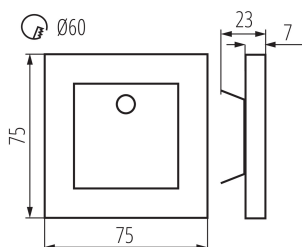

Corp de iluminat LED de scara

5905339273703

Kanlux APUS este un design modern, combinat cu un efect atractiv de iluminare. Este o idee minunată de a ilumina scările și coridoarele sau de a accentua designul interior al camerelor. Construcția unică al corpului de iluminat asigură o emisie uniformă de lumină. Versiunea AC este echipată cu o sursă de alimentare de 230V care se potrivește în cutie, iar versiunea PIR cu un senzor de mișcare. Senzorul detectează mișcarea / activează iluminarea, indiferent de intensitatea luminii ambientale.

DATE GENERALE:

Pentru încadrare în perete : da

Culoare: oțel inoxidabil

Loc de montare: pentru încadrare în perete

Loc de aplicare: în interior

Distanță minimă de la obiectul iluminat : 0,1m

Posibilitate de conlucrare cu reostatul : nu

Wykrywanie ruchu: da

Lungime [mm]: 75

Lățime [mm]: 23

Înălțime [mm]: 75

Diametrul necesar al cutiei de montare [Ømm] : 60

Dimensiuni orificiu de montare [mm] : 60

Sursă de lumină cu LED integrată : da

DATE TEHNICE:

Tensiune nominală [V]: 12 DC

Putere maximă [W]: 0.8

Clasă de protecție împotriva șocurilor electrice : III

Materialul abajurului: material din plastic

Tip de diodă: LED SMD

Flux luminos [lm] : 13

Culoarea luminii : alb cald

Temperatura de culoare corelată [K] : 3000

Consecvența culorii în elipse McAdam : ≤6

Indicele de redare a culorilor : 80

Durabilitate [h] : 50000

Număr de cicluri pornit/oprit : ≥20000

Eficiența luminoasă a lămpii [lm/W] : 16

Interval de temperatură ambiantă la care produsul poate fi expus [°C]: 5÷25

Materialul carcasei: oțel inoxidabil șlefuit, material din plastic

Tip de senzor: PIR

Tip de conexiune: capetele libere ale cablurilor