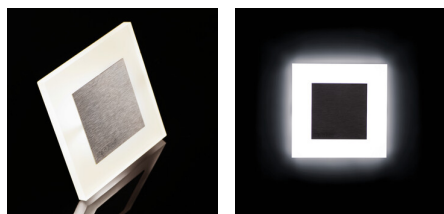

Corp de iluminat LED de scara

5905339273703

Kanlux APUS este un design modern, combinat cu un efect atractiv de iluminare. Este o idee minunată de a ilumina scările și coridoarele sau de a accentua designul interior al camerelor. Construcția unică al corpului de iluminat asigură o emisie uniformă de lumină. Versiunea AC este echipată cu o sursă de alimentare de 230V care se potrivește în cutie, iar versiunea PIR cu un senzor de mișcare. Senzorul detectează mișcarea / activează iluminarea, indiferent de intensitatea luminii ambientale.

DATE GENERALE:

Pentru încadrare în perete : da

Culoare: oțel inoxidabil

Loc de montare: pentru încadrare în perete

Loc de aplicare: în interior

Distanță minimă de la obiectul iluminat : 0,1m

Posibilitate de conlucrare cu reostatul : nu