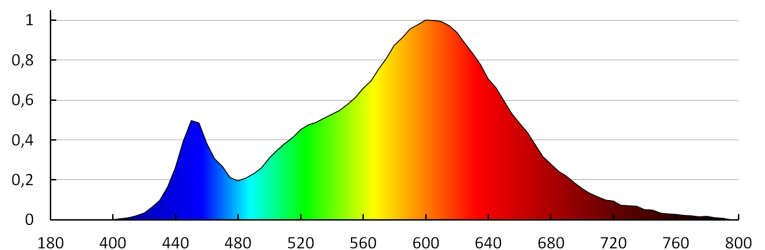

DATE LOGISTICE:

Unitate de măsură: bucată

Cu sunt ambalate: 100

Număr de bucăți în ambalajul intermediar: 1

Număr de bucăți în ambalajul comun: 100

Greutate unitară netă [g]: 84

Greutate [g]: 102.9

Lungimea ambalajului unitar [cm]: 11

Lățimea ambalajului unitar [cm]: 2.5

Înălțimea ambalajului unitar [cm]: 16.5

Greutatea cutiei de carton [kg]: 10.29

Lățimea cutiei de carton [cm]: 24

Înălțimea cutiei de carton [cm]: 35.5

Lungimea cutiei de carton [cm]: 63.5

Volumul cutiei de carton [m³]: 0.054102