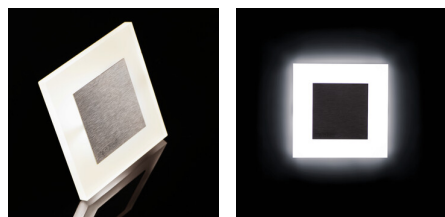

27370 APUS LED PIR WW

Corp de iluminat LED de scara

5905339273703

APUS LED PIR

Kanlux APUS este un design modern, combinat cu un efect atractiv de iluminare. Este o idee minunată de a ilumina scările și coridoarele sau de a accentua designul interior al camerelor. Construcția unică al corpului de iluminat asigură o emisie uniformă de lumină. Versiunea AC este echipată cu o sursă de alimentare de 230V care se potrivește în cutie, iar versiunea PIR cu un senzor de mișcare. Senzorul detectează mișcarea / activează iluminarea, indiferent de intensitatea luminii ambientale.

DATE GENERALE:

Pentru încadrare în perete : da

Culoare: oțel inoxidabil

Loc de montare: pentru încadrare în perete

Loc de aplicare: în interior

Distanță minimă de la obiectul iluminat : 0,1m

Posibilitate de conlucrare cu reostatul : nu