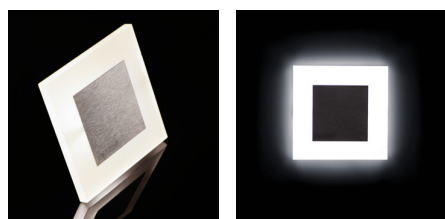

Corp de iluminat LED de scara

5905339273796

APUS LED AC

Kanlux APUS este un design modern, combinat cu un efect atractiv de iluminare. Este o idee minunată de a ilumina scările și coridoarele sau de a accentua designul interior al camerelor. Construcția unică al corpului de iluminat asigură o emisie uniformă de lumină. Versiunea AC este echipată cu o sursă de alimentare de 230V care se potrivește în cutie, iar versiunea PIR cu un senzor de mișcare. Senzorul detectează mișcarea / activează iluminarea, indiferent de intensitatea luminii ambientale.

DATE GENERALE:

Pentru încadrare în perete : da

Culoare: oțel inoxidabil

Loc de montare: pentru încadrare în perete

Loc de aplicare: în interior

Distanță minimă de la obiectul iluminat : 0,1m

Posibilitate de conlucrare cu reostatul : nu

Tensiune nominală [V]: 12 DC

Putere maximă [W]: 0,8

Clasă de protecție împotriva șocurilor electrice : III

Tip de diodă: LED SMD

Flux luminos [lm] : 14

Culoarea luminii: alb

Temperatura de culoare corelată [K] : 4000